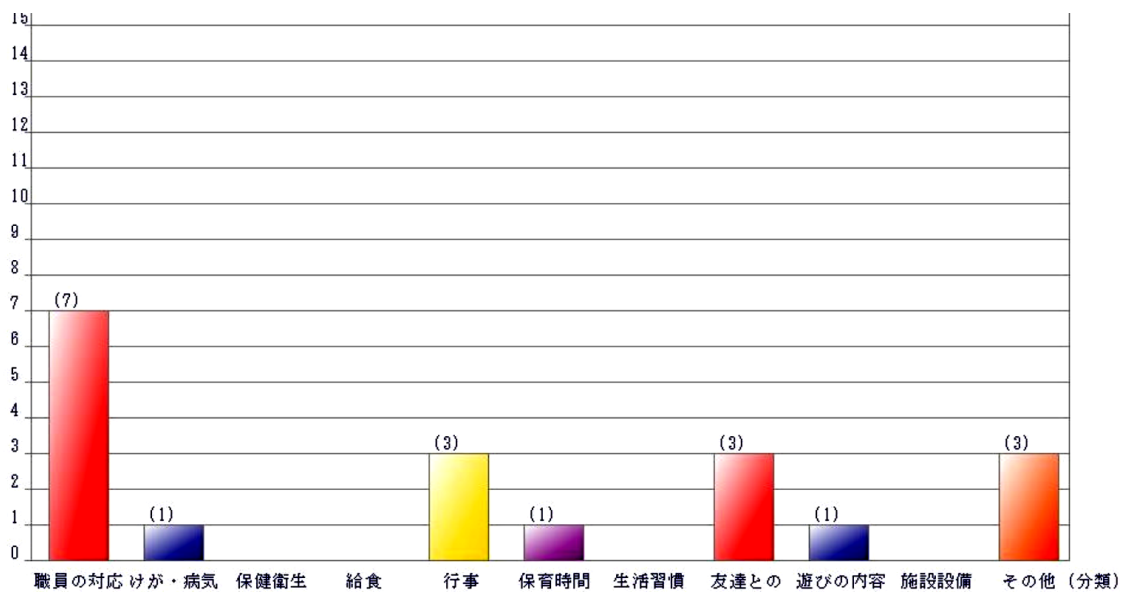

今までにいただいたご意見・ご要望

園だよりでもお知らせしている通り、当園では保育への要望をお受けしております。平成28年度の集計はこのようになっております。

※この表には保護者の苦情をはじめ、小さな要望や提案、希望等、苦情の範疇でもなくとも計上しています

むつみ保育園

むつみ乳児保育園